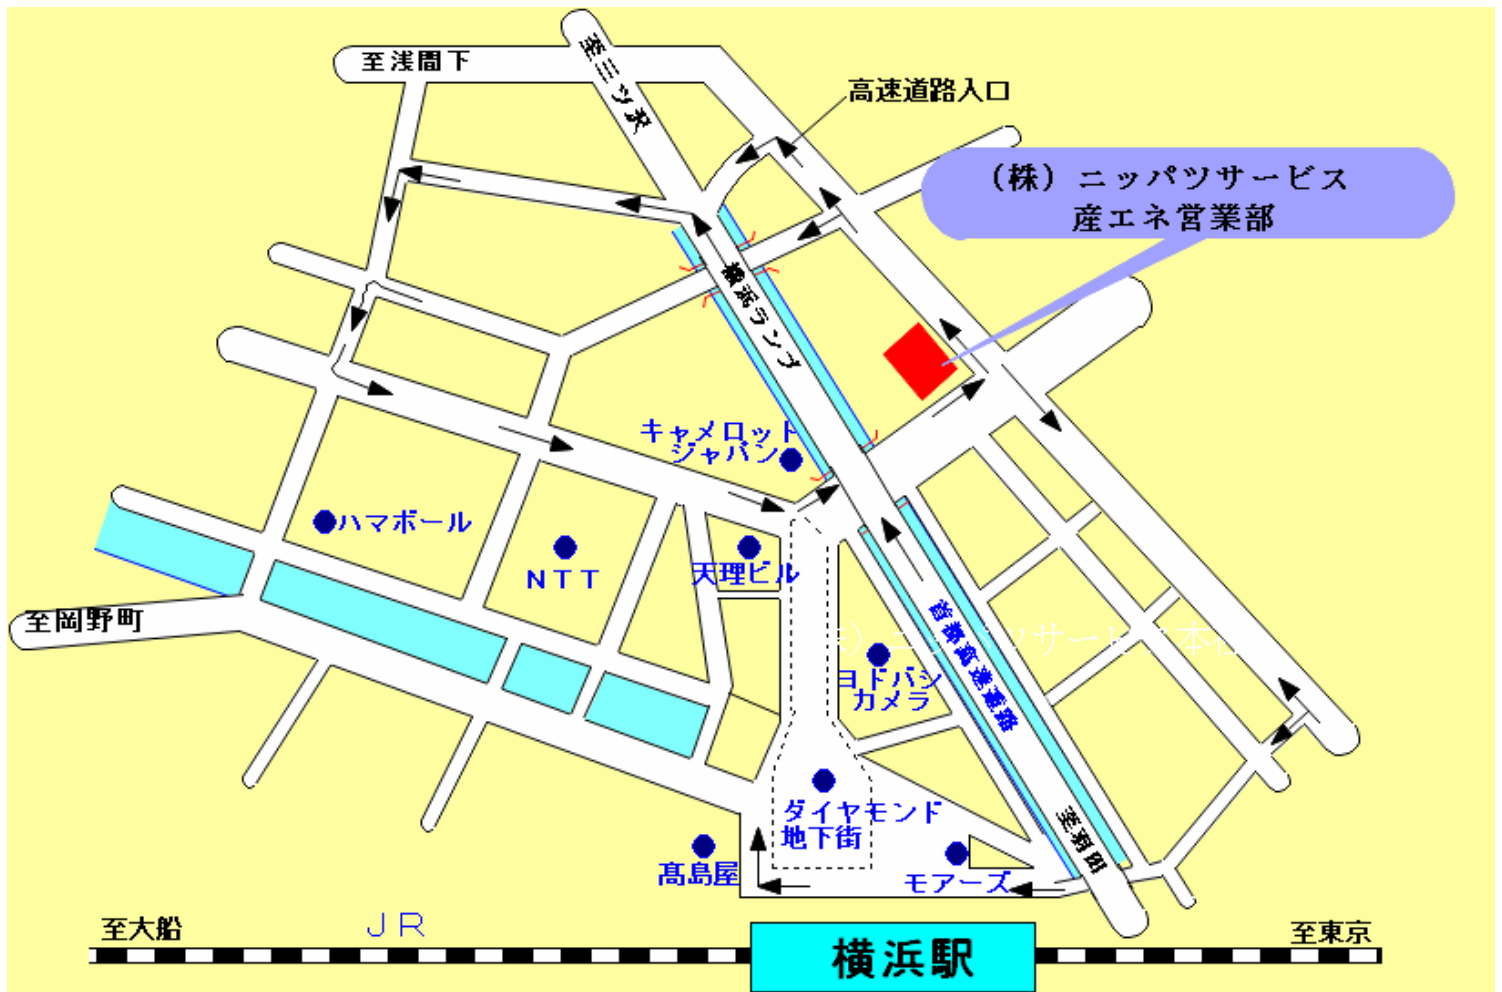

株式会社 ニッパツサービス 産エネ営業部

〒221-0835 神奈川県横浜市神奈川区鶴屋町3丁目32番地の1 ニッパツ西口ビル9F

(株) ニッパツサービス 産エネ営業部

TEL 045-316-7703

FAX 045-316-7725